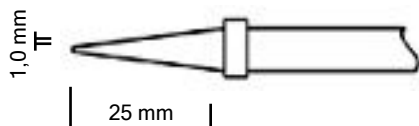

REEL GR 100

-Κόλληση 100 γρ.
-Διάμετρος σύρματος 0,8 χιλιοστά.
-LEAD FREE.

Κωδ. 0004-00. Προτεινόμενη λιανική τιμή € 7,57

REEL GR 250

-Κόλληση 250 γρ.
-Διάμετρος σύρματος 0,8 χιλιοστά.
-LEAD FREE.

Κωδ. 0008-90. Προτεινόμενη λιανική τιμή € 16,84

SMD 3060

Κωδ. 0000-80. Προτεινόμενη λιανική τιμή € 1,51

AT 937 B

Κωδ. 0002-10. Προτεινόμενη λιανική τιμή € 3,97

KK 23045 P

Κωδ. 0001-20. Προτεινόμενη λιανική τιμή € 2,27

AT 937 B

Κωδ. 0003-20. Προτεινόμενη λιανική τιμή € 6,06

MD 100

Κωδ. 0001-20. Προτεινόμενη λιανική τιμή € 2,27

MD 15

Κωδ. 0000-50. Προτεινόμενη λιανική τιμή € 0,95

MD 100 FLAT

Κωδ. 0001-20. Προτεινόμενη λιανική τιμή € 2,27