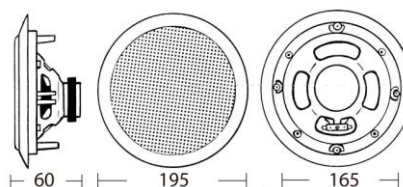

Κωδ. 0046-30. Προτεινόμενη λιανική τιμή ζεύγους € 88,40

WM 9230

2 ΔΡΟΜΩΝ ΟΡΟΦΗΣ

- Πρόσοψη άσπρη από ABS.
- Woofer από πολυπροπυλένιο 130 mm.
- Tweeter από Mylar.
- Ισχύς max 30 W.

Κωδ. 0027-20. Προτεινόμενη λιανική τιμή ζεύγους € 51,90