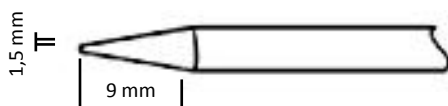

MD 100

Κωδ. 0001-20. Προτεινόμενη λιανική τιμή € 2,27