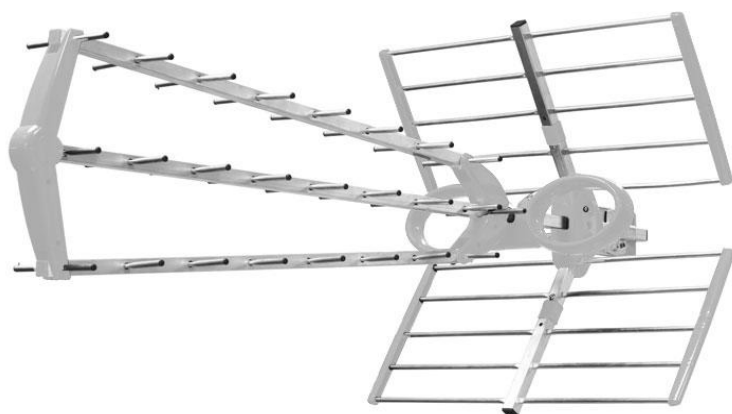

EK - 100 L

1. -Περιλαμβάνει φίλτρο Lte.
   - -Αδιάβροχο συμπαγές δίπολο με συνδέκτορα F.
   - -Ειδικές πεταλούδες για την στήριξη.
   - -Γρήγορη συναρμολόγηση.
   - -Κανάλια 21 - 60.
   - -Περιοχή συχνοτήτων 470 - 790 MHz.
   - -Απολαβή 17 dBi. Μήκος 1070 mm.
   - -Οριζόντια γωνία λήψης 33°.
2. Κωδ. 0024-87. Προτεινόμενη λιανική τιμή € 47,50