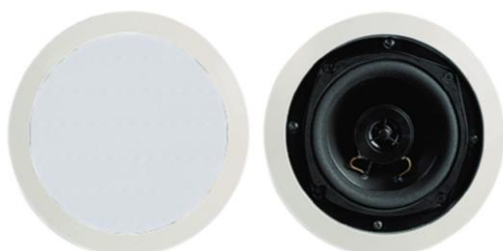

Κωδ. 0046-30. Προτεινόμενη λιανική τιμή ζεύγους € 88,40

WM 9230

2 ΔΡΟΜΩΝ ΟΡΟΦΗΣ

- Πρόσοψη άσπρη από ABS.
- Woofer από πολυπροπυλένιο 130 mm.
- Tweeter από Mylar.
- Ισχύς max 30 W.

Κωδ. 0027-20. Προτεινόμενη λιανική τιμή ζεύγους € 51,90