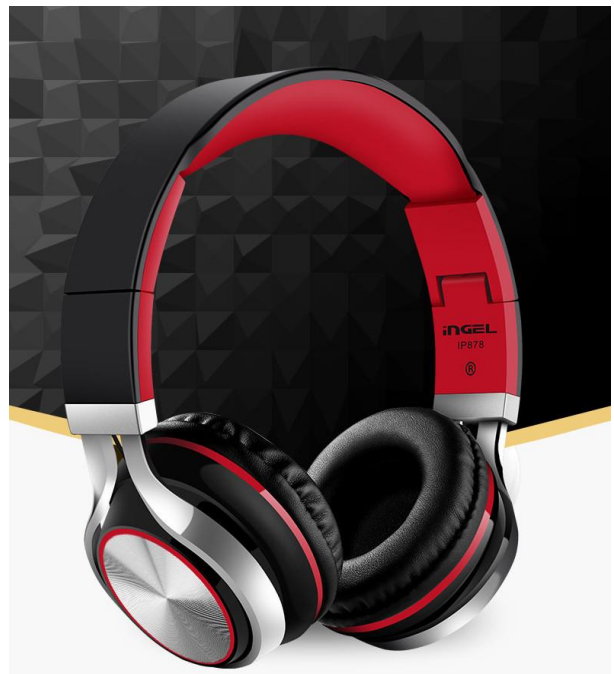

κωδ. 01-1063

ΑΚΟΥΣΤΙΚΑ ΜΕ ΜΙΚΡΟΦΩΝΟ ΚΑΙ ΣΤΕΦΑΝΙ

Εύρος συχνότητας : 20-20.000 Hz

Αντίσταση : 32Ω

Ευαισθησία : 110+/-3dB

Μηκος καλωδίου : 1,5M

Φις : 3.5mm

Κωδ. 00014-50. Προτεινόμενη λιανική τιμή € 27,70