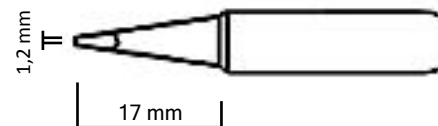

KK 23045 P

Κωδ. 0001-20. Προτεινόμενη λιανική τιμή € 2,27

AT 937 B

Κωδ. 0003-20. Προτεινόμενη λιανική τιμή € 6,06